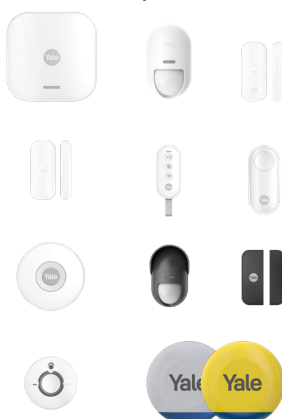

Yale

Altijd een veilig gevoel omdat je weet dat je huis beschermd is, van binnen en van buiten.

Bedien je slimme alarmsysteem op een manier die bij jou past met het Yale keypad.

Gemakkelijk te monteren of te gebruiken als verplaatsbaar bedieningspaneel. Je kunt maximaal 4 zones in je huis in-, uitschakelen of gedeeltelijk activeren met een pincode om je huis altijd te beveiligen, ook als je thuis bent.

Het keypad heeft toetsen met achtergrondverlichting die oplichten wanneer je in de buurt komt, ideaal voor gebruik in het donker.

Met de paniekknop kun je het alarm direct activeren en realtime waarschuwingen versturen via de app.

Trusted every day

Specificaties

Draadloos bereik	Horizon+ Technology: 1km lange afstand RF
Communicatiefrequentie tussen Yale hub en Yale keypad	Horizon+ Technology: 2-richting RF op 868Mhz
Eigenschappen apparaat	<ul style="list-style-type: none">• Volledig inschakelen ('Niet thuis' inschakelen), uitschakelen of gedeeltelijk inschakelen ('Thuis' inschakelen)• Zone selectie• Paniekfunctie• Automatische achtergrondverlichting bij het naderen van het keypad
Eigenschappen beveiliging	Beveiligd tegen sabotage
Afmetingen product (H x B x D)	122mm x 64mm x 22,49mm
Gewicht product	115g
Stroomvoorziening	1x CR123A lithium batterij
Levensduur batterij	3 jaar
Montagemogelijkheden	Tafel of muurbevestiging (bevestigingsplaat muur meegeleverd)
Artikelnaam	Yale keypad AL-KP-1A-W

Volledig aanpasbaar

Dit accessoire is geschikt voor de starterskits van het Yale slimme alarmsysteem.

Meer accessoires voor al je wensen! Voeg tot 100 apparaten toe aan je Yale slimme alarmsysteem.

Hoe werkt het