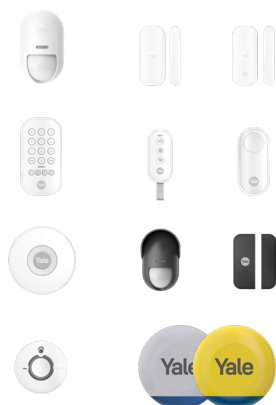

# Specificaties

Draadloos bereik	Horizon+ Technology: 1km lange afstand RF
Maximale limiet van RF-apparaten	100 alarmapparaten
Communicatiefrequentie tussen Yale hub en alarmapparaten	Horizon+ Technology: 2-richting RF op 868Mhz
Technologie tussen de Yale hub en smartphone	Bluetooth 2.4GHz
Technologie tussen de Yale hub en netwerk	Ethernet, WiFi 2.4 Ghz
Technologie tussen de Yale hub en internet	Mobiele back-up (4G LTE simkaart inbegrepen)
Eigenschappen audio	100dB sirene en luidspreker
Afmetingen product (H x B x D)	175mm x 175mm x 35,8mm
Gewicht product	410g
Stroomvoorziening	Voeding via AC-adapter (meegeleverd)
Batterij back-up	12 uur volledig functioneel
Montagemogelijkheden	Tafel of muurbevestiging (muurbevestigingsplaat en schroeven meegeleverd)
Artikelnaam	Yale slimme hub AL-HUB-1A-V1

## Samen slim

Werkt samen met toonaangevende smart home partners en spraakassistenten.

**PHILIPS**

hue personal wireless lighting

## Volledig aanpasbaar

Meer accessoires voor al je wensen! Voeg tot 100 apparaten toe aan je Yale slimme alarmsysteem.