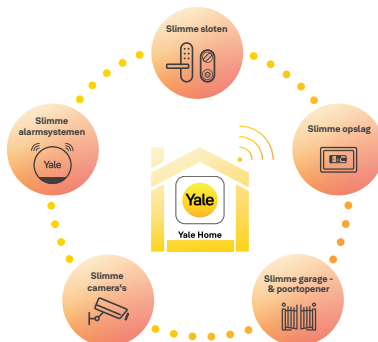

Bediening via app

Bedien en controleer de beveiling van je woning met de Yale Home app, overal ter wereld

Aanpasbare zones

Stel specifieke zones in waar je wilt dat de camera beweging detecteert

Tijdschema opties

*Beschikbaar met abonnement - kijk op de website van Yale voor beschikbaarheid in jouw land

reddot winner 2023

Trusted every day

Specificaties

Eigenschappen camera	<ul style="list-style-type: none">• 1080p Full HD• Digitale draai- & zoomfunctie (tot 8x)• Nachtzicht in kleur (6m)• Groot dynamisch bereik (WDR)• Witte LED-spotlight• IP65 waarde (weerbestendig)
Kijkhoek	154°
Communicatie	WiFi 2.4 GHz
Audio eigenschappen	Microfoon en luidspreker voor tweewegaudio Full duplex audio, echo-onderdrukking en AAC-audiocodec
Slimme functies	<ul style="list-style-type: none">• Bewegingsdetectie• Detectiezone• Privacyzone• Persoonsdetectie• Huisdierdetectie*• Voertuigdetectie*• Pakketdetectie*
Opties voor video-opslag	<ul style="list-style-type: none">• Ingebouwde lokale opslag op flashgeheugen• 30-dagen Cloud-opname*
Afmetingen product (B x D x H)	52mm x 55mm x 91,5mm (exclusief schroefbevestiging)
Gewicht product	205g inclusief ingebouwde batterij
Stroomvoorziening	6500 mAh ingebouwde oplaadbare batterij opgeladen met een USB-C kabel (meegeleverd in de doos). Netvoeding via USB-C kabel (Yale USB-kabel voor installatie buitenshuis - apart verkrijgbaar)
Levensduur batterij	4-6 maanden**
Artikelnaam	Yale slimme buitencamera SV-OC-1A-W

*Beschikbaar met abonnement - kijk op de website van Yale voor beschikbaarheid in jouw land
**De levensduur van de batterij is afhankelijk van het gebruik en de configuratie van de Yale slimme buitencamera

Samen slim

Werkt met je favoriete spraakassistenten.

Verbinden met

Maak verbinding met andere producten uit ons het slimme beveiligingsecosysteem van Yale voor nog meer mogelijkheden. Kijk voor meer informatie op onze website.