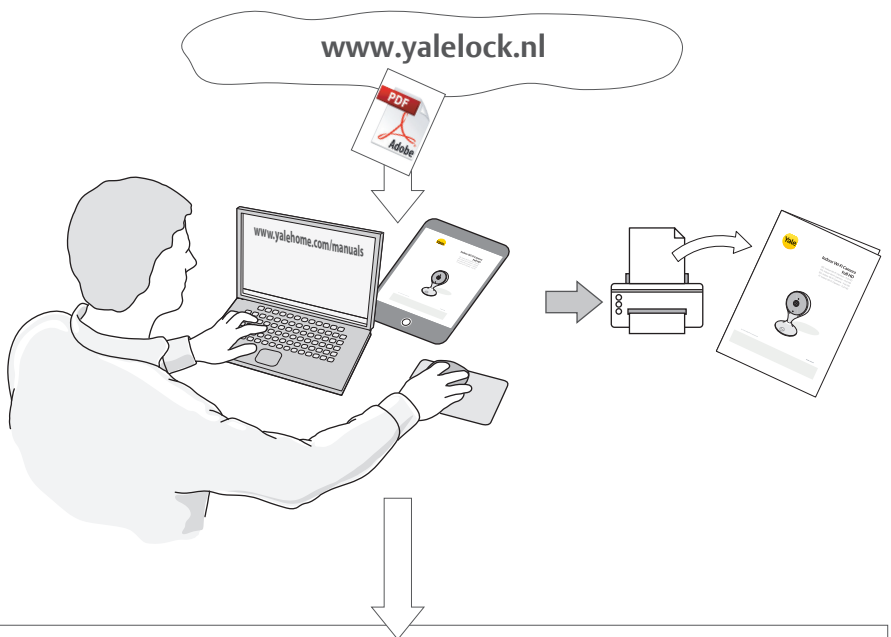

WiFi binnencamera - Full HD

DE: WLAN-Innenkamera - Full HD

FR: Caméra Wi-Fi Intérieure - Full HD ES:

Cámara Wi-Fi para interiores - Full HD

NL: WiFi binnencamera - Full HD

Part of ASSA ABLOY

(GB) Download manual / (DE) Handbuch herunterladen / (FR) Téléchargez le manuel /
(ES) Descargar manual / (NL) Download de handleiding