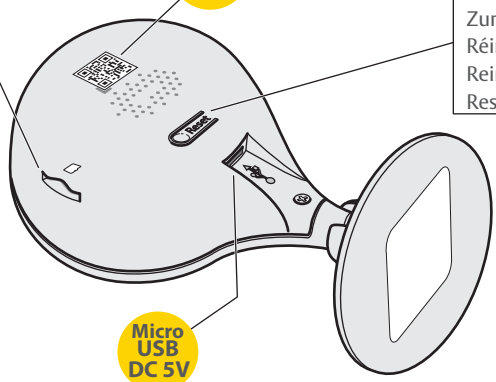

WiFi binnencamera - Full HD

DE: WLAN-Innenkamera - Full HD

FR: Caméra Wi-Fi Intérieure - Full HD ES:

Cámara Wi-Fi para interiores - Full HD

NL: WiFi binnencamera - Full HD

Part of ASSA ABLOY

(GB) Download manual / (DE) Handbuch herunterladen / (FR) Téléchargez le manuel /
(ES) Descargar manual / (NL) Download de handleiding

(GB) Inside the box / (DE) In der Box / (FR) Dans la boîte / (ES) Contenido del embalaje / (NL) In de verpakking

Not included
 Nicht enthalten
 Non inclus
 Non incluse
 Niet inbegrepen
 Max 256GB

Reset
 Zurücksetzen
 Réinitialiser
 Reiniciar
 Reset