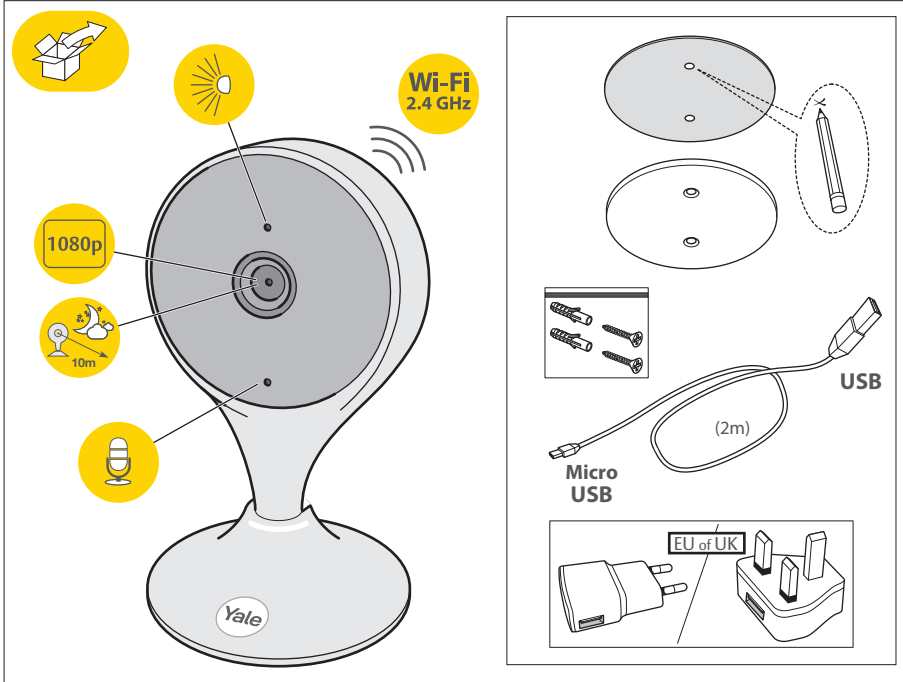

(GB) Inside the box / (DE) In der Box / (FR) Dans la boîte / (ES) Contenido del embalaje / (NL) In de verpakking