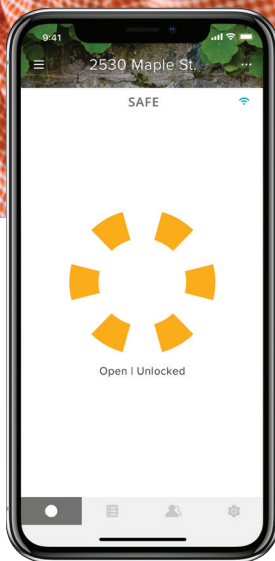

Activiteiten
monitoren

Weet wanneer iemand je kluis heeft geopend

Eenvoudige
toegang

Gebruik een toegangscode of fysieke sleutel

- Lasergesneden deur voor bescherming tegen openbreken
- Vergrendelingsmechanisme met twee gehard stalen schoten (20mm)
- In geval van lege batterij, gebruik 9V batterij (niet meegeleverd) voor snelle toegang
- Vergrendeling gedurende vijf minuten na vijf verkeerde pogingen
- Binnenverlichting zodat de inhoud van de kluis goed te zien is
- Inclusief sleutelhaken en verwijderbare plank

Yale Connect WiFi Bridge

Voor functies op afstand en stemassistent (apart verkrijgbaar).

Yale slim kastslot

Bewaar dingen veilig in huis. Beveilig kasten of tades met medicijnen, schoonmaakmiddelen of belangrijke documenten.

Hoe werkt het:

Download onze gratis Yale Home app voor iOS en Android.

Yale Home

Openen met je smartphone of Apple Watch via Bluetooth

Beschikbaar met de Yale Connect voor toegang buitenshuis via WiFi

**Voor de installatie als home hub is een Yale Connect WiFi Bridge of een Apple TV® (3e generatie of later) nodig.

Werkt met Yale Home

Yale Home

Ontgrendel met de app
Open je slimme kluis vanaf
iedere locatie met behulp van de app.*

Bekijk de toegangsgeschiedenis
Ontvang realtime meldingen en
bekijk de activiteitenfeed.