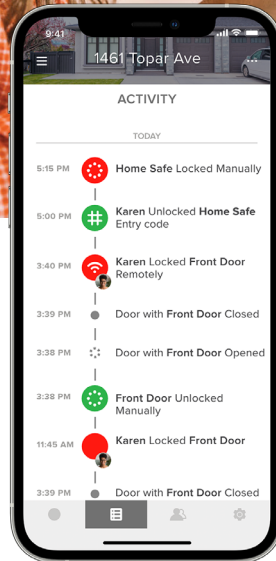

Yale Connect WiFi Bridge

Voor functies op afstand en stemassistent (apart verkrijgbaar).

Yale slim kastslot

Bewaar dingen veilig in huis. Beveilig kasten of tades met medicijnen, schoonmaakmiddelen of belangrijke documenten.

Hoe werkt het:

Download onze gratis Yale Home app voor iOS en Android.

Yale Home

Openen met je smartphone of Apple Watch via Bluetooth

Beschikbaar met de Yale Connect voor toegang buitenshuis via WiFi

**Voor de installatie als home hub is een Yale Connect WiFi Bridge of een Apple TV® (3e generatie of later) nodig.

Werkt met Yale Home

Yale Home

Ontgrendel met de app
Open je slimme kluis vanaf
iedere locatie met behulp van de app.*

Bekijk de toegangsgeschiedenis
Ontvang realtime meldingen en
bekijk de activiteitenfeed.

Deel toegang met anderen
Beheer toegangscodes of virtuele sleutels
voor mensen die je vertrouwt.

*Toegang op afstand mogelijk met Yale Connect WiFi Bridge

Wij staan voor je klaar

Yale Home Nederland
Meerval 5
4941 SK Raamsdonksveer