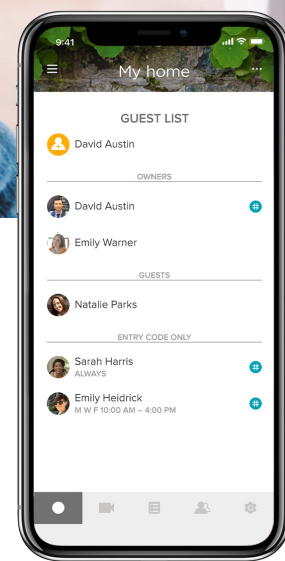

Hoe werkt het:

Download onze gratis Yale Home app voor iOS en Android.

Yale Home

Openen met je smartphone of Apple Watch via Bluetooth

Beschikbaar met de Yale Connect voor toegang buitenshuis via WiFi

**Voor de installatie als home hub is een Yale Connect WiFi Bridge of een Apple TV® (3e generatie of later) nodig.

Werkt met Yale Home

Yale Home

Ontgrendel met de app
Open je slimme kluis vanaf
iedere locatie met behulp van de app.*

Bekijk de toegangsgeschiedenis
Ontvang realtime meldingen en
bekijk de activiteitenfeed.

Deel toegang met anderen
Beheer toegangscodes of virtuele sleutels
voor mensen die je vertrouwt.

*Toegang op afstand mogelijk met Yale Connect WiFi Bridge

Wij staan voor je klaar

Yale Home Nederland
Meerval 5
4941 SK Raamsdonksveer