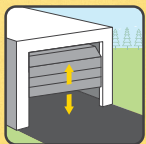

Yale slimme opener voor garagedeuren & poorten

Slimme opener voor garage

Sectionaaldeur

Kanteldeur

De Yale slimme opener is ontworpen om overal ter wereld eenvoudig toegang te verlenen tot poorten en garages met behulp van de Yale Home App. Het compacte ontwerp is eenvoudig te integreren in bestaande en geautomatiseerde garagedeursystemen. Je kunt je garagedeur of poort openen en sluiten wanneer je nadert of vertrekt zonder een afstandsbediening te hoeven gebruiken.

Open en sluit je garage of poort, krijg een melding wanneer iemand deze opent of sluit en controleer of de poort of garage open of gesloten is. Ongeacht waar je bent, met de Yale Home app kun je alles in de gaten houden.