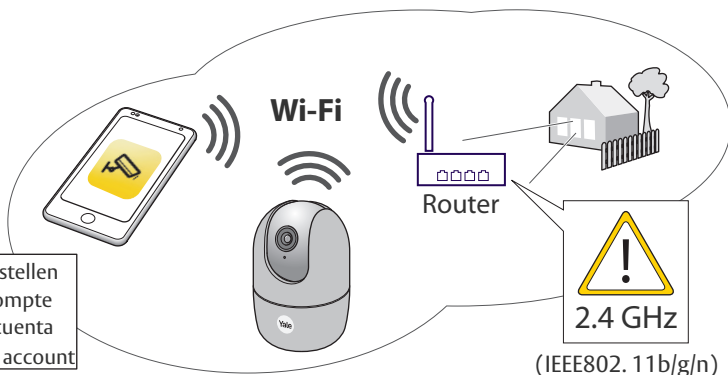

WPS

Ethernet

Micro
USB
DC 5V

1

Yale View
app

2

Maak een account aan

Account erstellen
Créer un compte
Crear una cuenta
Creëer een account