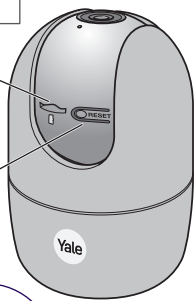

(GB) Inside the box / (DE) In der Box / (FR) Dans la boîte / (ES) Contenido del embalaje / (NL) In de verpakking

Wi-Fi
2.4 GHz

1080p

10m

Kantel
-5° - 80°

Draai
0° - 355°

Yale

USB

(2m)

Micro
USB

EU or UK

Max 256GB

Nicht enthalten
Non inclus
Non incluse
Niet inbegrepen

10 sec

Reset
Zurücksetzen
Réinitialiser
Reiniciar
Reset

Yale

WPS

Ethernet

Micro
USB
DC 5V

1

Yale View
app

2

Maak een account aan

Account erstellen
Créer un compte
Crear una cuenta
Creëer een account