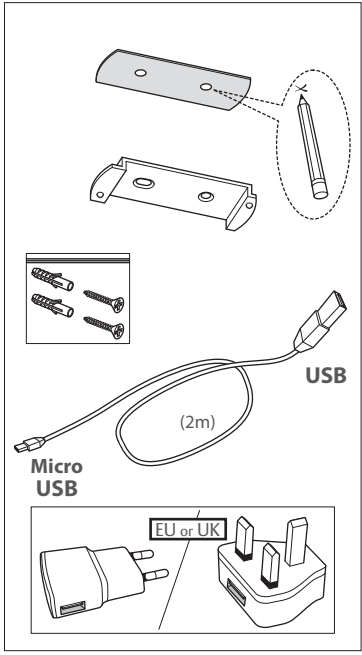

(GB) Inside the box / (DE) In der Box / (FR) Dans la boîte / (ES) Contenido del embalaje / (NL) In de verpakking

Wi-Fi
2.4 GHz

1080p

10m

Kantel
-5° - 80°

Draai
0° - 355°

Yale

USB

(2m)

Micro
USB

EU or UK

Max 256GB

Nicht enthalten
Non inclus
Non incluse
Niet inbegrepen

10 sec

Reset
Zurücksetzen
Réinitialiser
Reiniciar
Reset

Yale