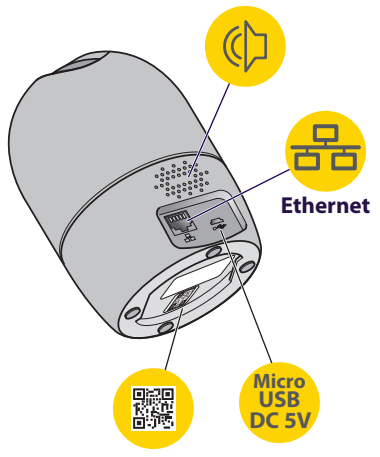

(GB) Inside the box / (DE) In der Box / (FR) Dans la boîte / (ES) Contenido del embalaje / (NL) In de verpakking

Wi-Fi
2.4 GHz

1080p

10m

Kantel
-5° - 80°

Draai
0° - 355°

Yale

USB

(2m)

Micro
USB

EU or UK

Max 256GB

Nicht enthalten
Non inclus
Non incluse
Niet inbegrepen

10 sec

Reset
Zurücksetzen
Réinitialiser
Reiniciar
Reset

Yale

WPS

Ethernet

Micro
USB
DC 5V

1

Yale View
app

2

Maak een account aan

Account erstellen
Créer un compte
Crear una cuenta
Creëer een account