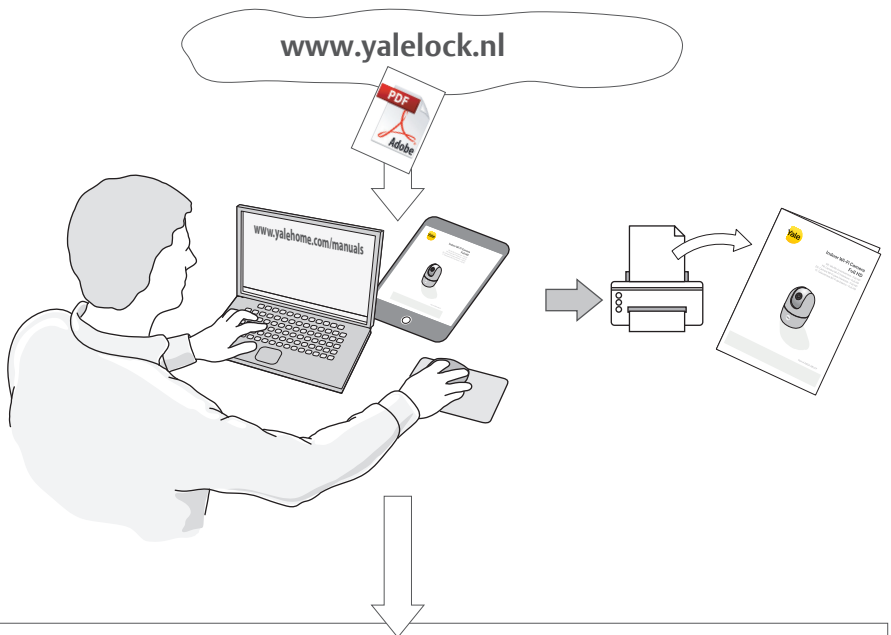

(GB) Download manual / (DE) Handbuch herunterladen / (FR) Téléchargez le manuel /
(ES) Descargar manual / (NL) Download de handleiding

(GB) Manuals available in additional languages / (DE) Handbücher in weiteren Sprachen
verfügbar / (FR) Manuels disponibles dans d'autres langues / (ES) Manuales disponibles
en idiomas adicionales / (NL) Handleiding beschikbaar in verschillende talen