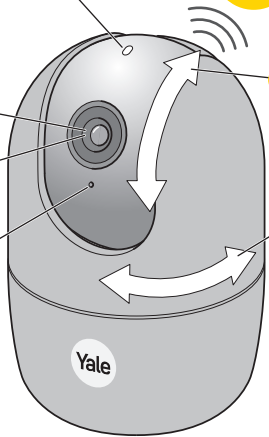

(GB) Inside the box / (DE) In der Box / (FR) Dans la boîte / (ES) Contenido del embalaje / (NL) In de verpakking

Wi-Fi
2.4 GHz

1080p

10m

Kantel
-5° - 80°

Draai
0° - 355°

Yale

USB

(2m)

Micro
USB

EU or UK

Max 256GB

Nicht enthalten
Non inclus
Non incluse
Niet inbegrepen

10 sec

Reset
Zurücksetzen
Réinitialiser
Reiniciar
Reset

Yale