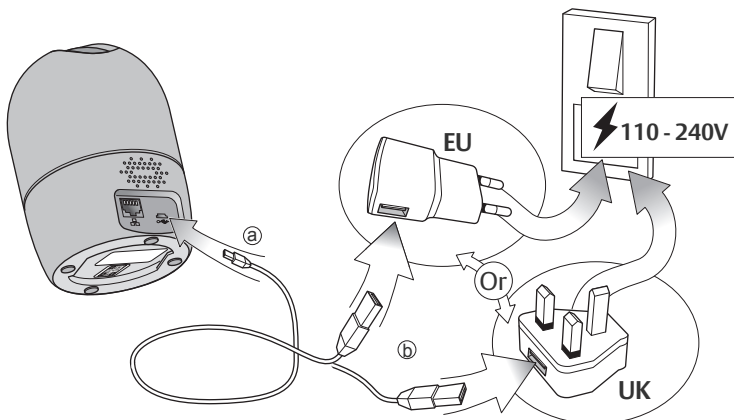

1

2

Maak een account aan

Account erstellen
Créer un compte
Crear una cuenta
Creëer een account

(IEEE802.11b/g/n)

3